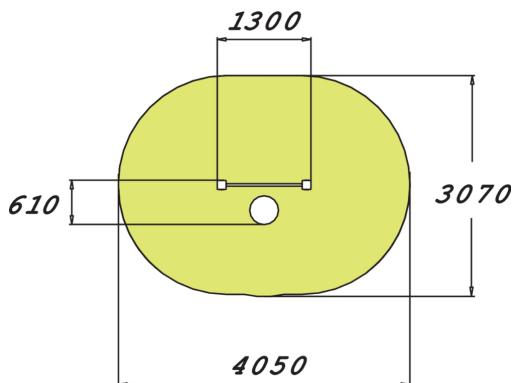

Längd, mm	1300
Bredd, mm	610
Höjd mm	855
Max fri fallhöjd, mm	420
Säkerhetsstandard	EN 16630, EN 1176-1 TÜV
Monteringstid (1 person) tim	4
Monteringsalternativ	deep_mounting surface_mounting
Färg på träkomponenter	
Färg på metallkomponenter	