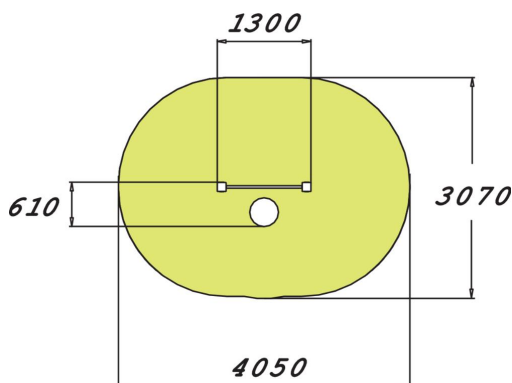

Längd, mm	1300
Bredd, mm	610
Höjd mm	855
Max fri fallhöjd, mm	420
Säkerhetsstandard	EN 16630, EN 1176-1 TÜV
Monteringstid (1 person) tim	4
Monteringsalternativ	deep_mounting surface_mounting
Färg på träkomponenter	
Färg på metallkomponenter	