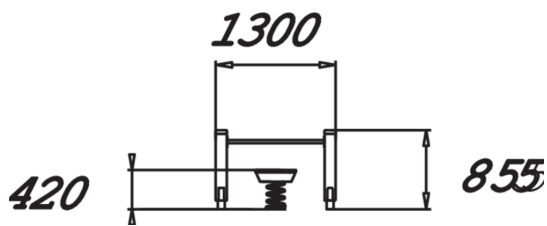

Längd, mm	1300
Bredd, mm	610
Höjd mm	855
Max fri fallhöjd, mm	420
Säkerhetsstandard	EN 16630, EN 1176-1 TÜV
Monteringstid (1 person) tim	4
Monteringsalternativ	deep_mounting surface_mounting
Färg på träkomponenter	
Färg på metallkomponenter	