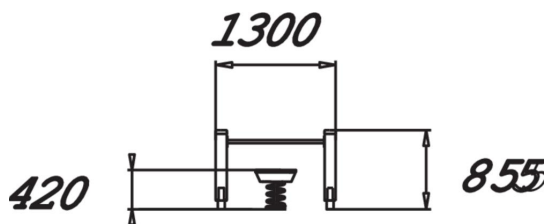

Längd, mm	1300
Bredd, mm	610
Höjd mm	855
Max fri fallhöjd, mm	420
Säkerhetsstandard	EN 16630, EN 1176-1 TÜV
Monteringstid (1 person) tim	4
Monteringsalternativ	deep_mounting surface_mounting
Färg på träkomponenter	
Färg på metallkomponenter	