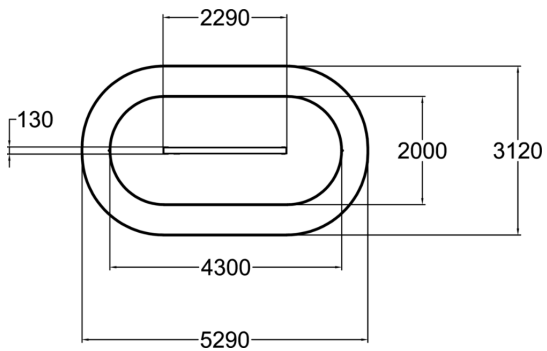

Upprätthåller och förbättrar balansen, för att göra balansgången säkrare och enklare kan man komplettera bomen med Balansracket (081410M).

Längd, mm	2295
Bredd, mm	130
Höjd mm	240
Max fri fallhöjd, mm	245
Säkerhetsstandard	EN 16630, EN 1176-1 TÜV
Monteringstid (1 person) tim	4
Monteringsalternativ	deep_mounting surface_mounting
Färg på träkomponenter	