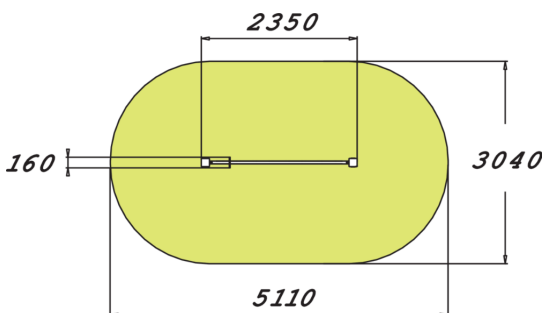

Vågstången tillhör Lappsets serie seniorsport, den tränar handleder, armbågsleder och axelleder. Kräver öga-hand-koordination vid rörelsebanan

Längd, mm	2350
Bredd, mm	160
Höjd mm	1395
Säkerhetsstandard	EN 16630, EN 1176-1 TÜV
Monteringstid (1 person) tim	4
Monteringsalternativ	deep_mounting surface_mounting
Färg på träkomponenter	
Färg på metallkomponenter	