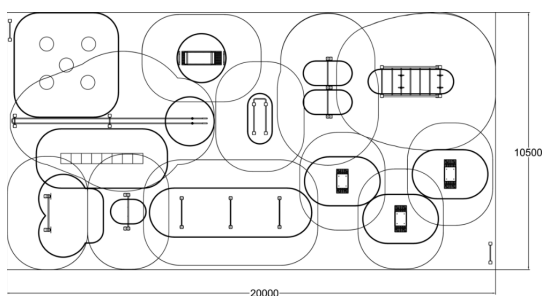

Fitness park M

Fitnesspark M är en medelstor fitnesspark som erbjuder varierad och funktionell träning för träningsentusiaster. Följande produkter ingår: 081255M BATTLEING ROPES • 081240M MEDICINE BALL THROW • 081236M OBSTACLE WALL • 081250M JUMPER • 081200M BOX S • 081201M BOX M • 081202M BOX L • 081220M DIP BAR • 081210M BACK'N ABS • 081265M PULL-UP • 081230M MONKEY BARS • 081290M SKYLTT x 2

Längd, mm	19800
Bredd, mm	9100
Höjd mm	3550
Islagsyta M ²	114.2
Minimum utrymmeshöjd, mm	3650
Max fri fallhöjd, mm	2620
Monteringsalternativ	deep_mounting surface_mounting
Färg på träkomponenter	
Färg på metallkomponenter	
Färger på väggar och HPL-komponenter	