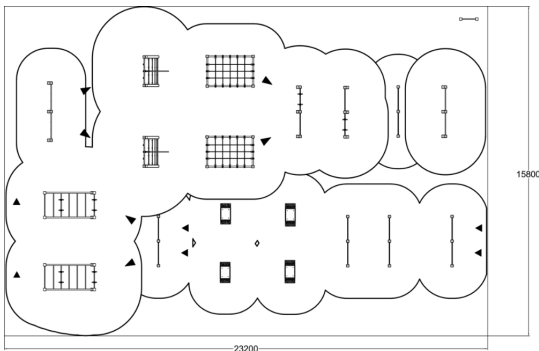

Fitness track L

Fitnessbana L är specialgjord medtanke på skolidrott och skolgårdar, men passar givetvis in även i andra miljöer. Fitnessprodukterna nedan ingår: • 081290M SKYLTY • 081200M BOX S x 2 • 081201M BOX M x 2 • 081250M JUMPER x 2 • 081282M LADDERS x 2 • 081235M ROPE WALL x 2 • 081245M FLYING RINGS x 2 • 081280M LEOPARD CRAWL x 2 • 081236M OBSTACLE WALL x 2 • 081230M MONKEY BARS x 2 • 081225M PUSH-UP x 2

Längd, mm	23200
Bredd, mm	15800
Höjd mm	2985
Islagsyta M ²	190.9
Minimum utrymmeshöjd, mm	4460
Max fri fallhöjd, mm	2960
Säkerhetsstandard	EN 1176-1, EN 16630
Monteringsalternativ	deep_mounting surface_mounting
Färg på träkomponenter	
Färg på metallkomponenter	
Färger på väggar och HPL-komponenter	