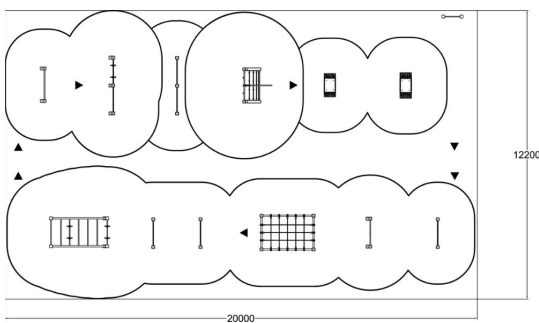

Fitness track M

Fitnessbana M är utformad som en för skolgårdar, men passar även in i andra träningsmiljöer. Följande produkter ingår: • 081290M SKYLTL • 081200M BOX S • 081201M BOX M • 081250M JUMPER x 2 • 081282M LADDERS • 081235M ROPE WALL • 081245M FLYING RINGS • 081280M LEOPARD CRAWL • 081236M OBSTACLE WALL • 081230M MONKEY BARS • 081225M PUSH-UP

Längd, mm	20000
Bredd, mm	12200
Höjd mm	2985
Islagsyta M ²	145.7
Minimum utrymmeshöjd, mm	4460
Max fri fallhöjd, mm	2960
Säkerhetsstandard	EN 1176-1, EN 16630
Monteringsalternativ	deep_mounting surface_mounting
Färg på träkomponenter	
Färg på metallkomponenter	
Färger på väggar och HPL-komponenter	