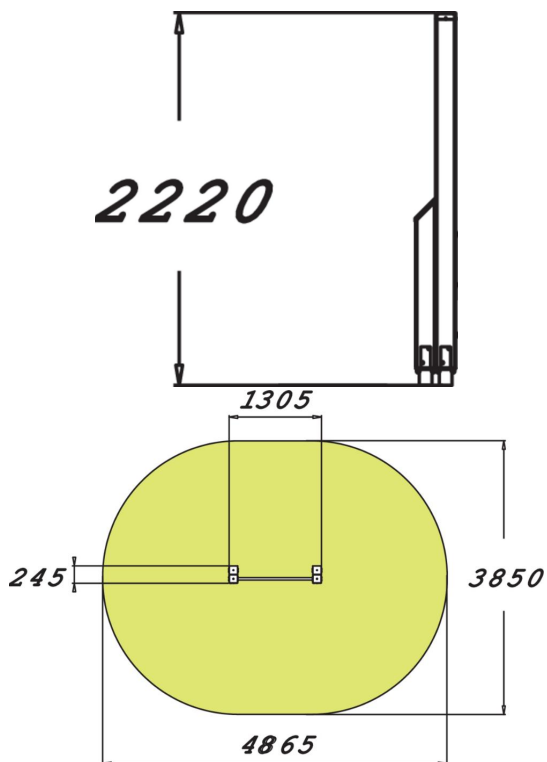

Klättra upp och över stegen eller använd den vid olika stretchövningar.

Längd, mm	245
Bredd, mm	1305
Höjd mm	2220
Islagsyta M ²	15.6
Minimum utrymmeshöjd, mm	3610
Max fri fallhöjd, mm	2110
Säkerhetsstandard	EN 16630, EN 1176-1 TÜV
Monteringsalternativ	deep_mounting surface_mounting