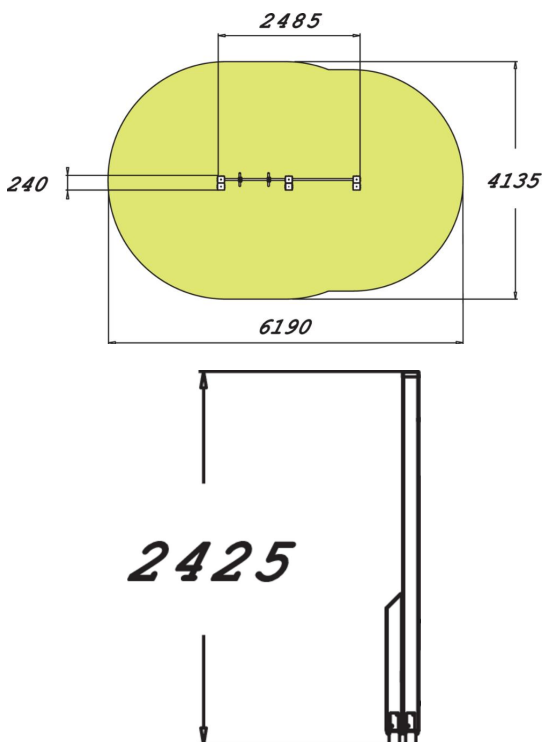

Den här fitnessprodukten har bars i två olika höjder. Här görs övningar som pull-ups, chin-ups, leglifts och olika volter.

Längd, mm	2485
Bredd, mm	240
Höjd mm	2425
Islagsyta M <sup>2</sup>	21.5
Minimum utrymmeshöjd, mm	2620
Max fri fallhöjd, mm	2320
Säkerhetsstandard	EN 16630, EN 1176-1 TÜV
Monteringstid (1 person) tim	4
Monteringsalternativ	deep_mounting surface_mounting