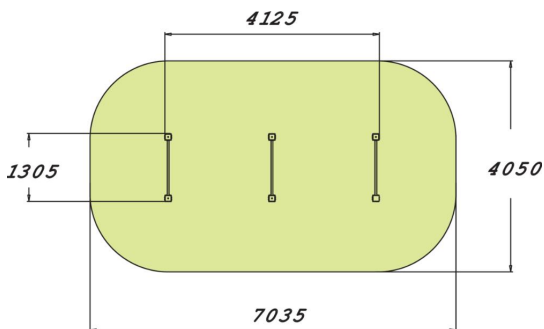

Jumper består av tre separata häckar i olika nivåer, 1005mm, 855mm och 705 mm. Alternera fitnessstråningen genom att krypa under eller över häckarna.

|                              |                                   |
|------------------------------|-----------------------------------|
| Längd, mm                    | 4125                              |
| Bredd, mm                    | 1305                              |
| Höjd mm                      | 1005                              |
| Islagsyta M <sup>2</sup>     | 28.7                              |
| Minimum utrymmeshöjd, mm     | 2805                              |
| Max fri fallhöjd, mm         | 905                               |
| Säkerhetsstandard            | EN 16630, EN 1176-1 TÜV           |
| Monteringstid (1 person) tim | 3                                 |
| Monteringsalternativ         | deep_mounting<br>surface_mounting |
| Färg på träkomponenter       |                                   |
| Färg på metallkomponenter    |                                   |