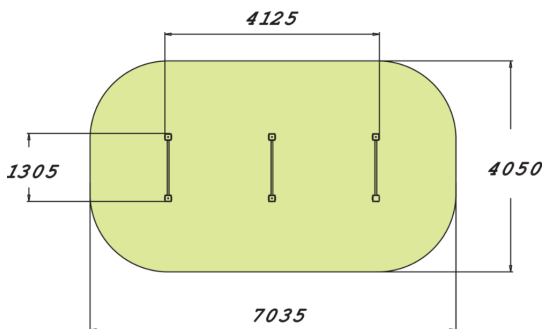

Jumper består av tre separata häckar i olika nivåer, 1005mm, 855mm och 705 mm. Alternera fitnesssträningen genom att krypa under eller över häckarna.

Antal användare	3
Längd, mm	4125
Bredd, mm	1305
Höjd mm	1005
Islagsyta M ²	28.7
Minimum utrymmeshöjd, mm	2805
Max fri fallhöjd, mm	905
Säkerhetsstandard	EN 16630, EN 1176-1 TÜV
Monteringstid (1 person) tim	3
Monteringsalternativ	deep_mounting surface_mounting
Färg på träkomponenter	
Färg på metallkomponenter	