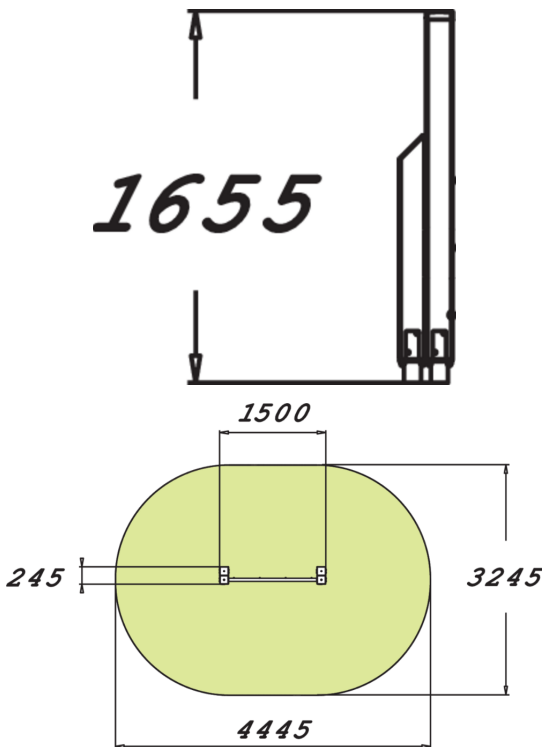

Obstacle wall

Den här väggen passar bra som ett moment i en hinderbana. Utövaren kan antingen klättra eller hoppa över väggen eller krypa under den.

Längd, mm	245
Bredd, mm	1500
Höjd mm	1655
Islagsyta M ²	13.7
Minimum utrymshöjd, mm	3155
Max fri fallhöjd, mm	1645
Säkerhetsstandard	EN 16630, EN 1176-1 TÜV
Monteringstid (1 person) tim	3
Monteringsalternativ	deep_mounting surface_mounting
Färg på träkomponenter	
Färg på metallkomponenter	
Färger på väggar och HPL-komponenter	