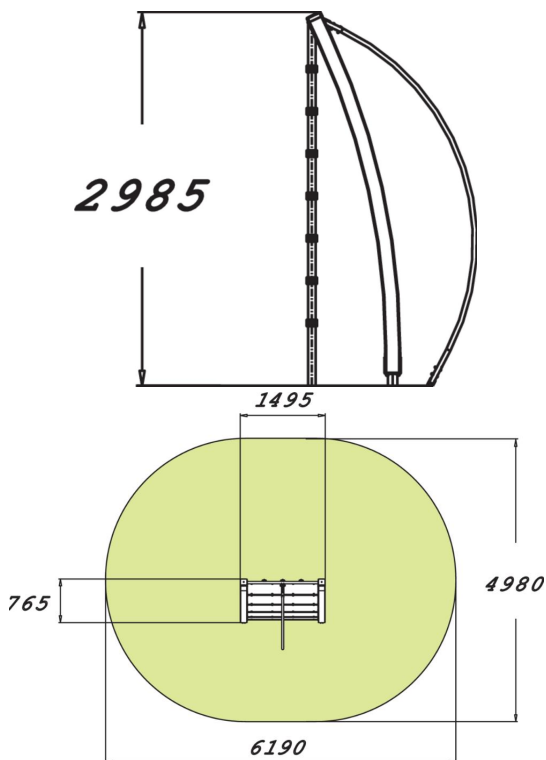

Den höga repväggen har ett vertikalt klätternät på ena sidan och ett tjockt rep på andra, lätt rundade sidan. Öva klättring med rep eller på nätet.

| | |
|------------------------------|-----------------------------------|
| Längd, mm | 1495 |
| Bredd, mm | 765 |
| Höjd mm | 2985 |
| Islagsyta M ² | 25.6 |
| Minimum utrymmeshöjd, mm | 4460 |
| Max fri fallhöjd, mm | 2960 |
| Säkerhetsstandard | EN 16630, EN 1176-1 TÜV |
| Monteringstid (1 person) tim | 4 |
| Monteringsalternativ | deep_mounting surface_mounting |