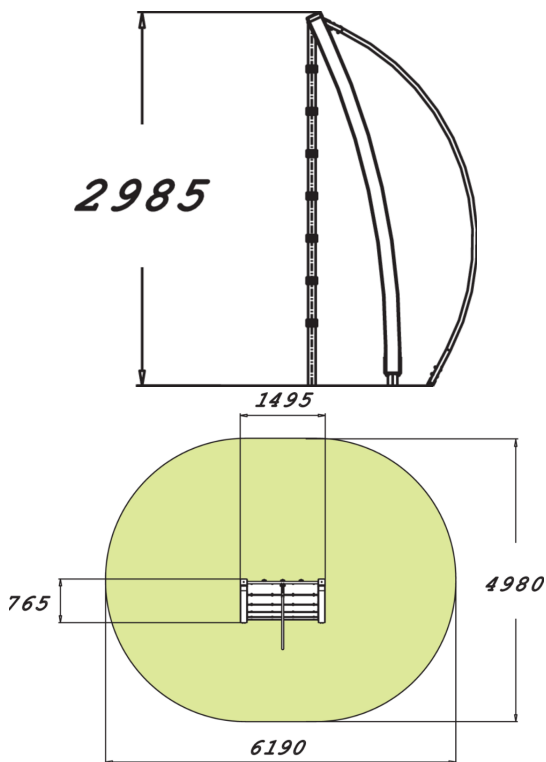

Den höga revväggen har ett vertikalt klätternät på ena sidan och ett tjockt rep på andra, lätt rundade sidan. Öva klättring med rep eller på nätet.

|                                      |                                   |
|--------------------------------------|-----------------------------------|
| Längd, mm                            | 1495                              |
| Bredd, mm                            | 765                               |
| Höjd mm                              | 2985                              |
| Islagsyta M <sup>2</sup>             | 25.6                              |
| Minimum utrymmeshöjd, mm             | 4460                              |
| Max fri fallhöjd, mm                 | 2960                              |
| Säkerhetsstandard                    | EN 16630, EN 1176-1 TÜV           |
| Monteringstid (1 person) tim         | 4                                 |
| Monteringsalternativ                 | deep_mounting<br>surface_mounting |
| Färg på träkomponenter               |                                   |
| Färg på metallkomponenter            |                                   |
| Färger på väggar och HPL-komponenter |                                   |