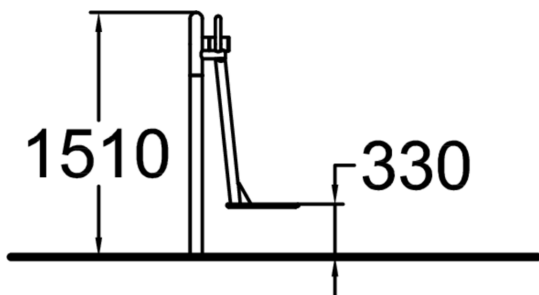

Antal användare	1
Längd, mm	830
Bredd, mm	500
Höjd mm	1510
Minimum utrymmeshöjd, mm	2090
Max fri fallhöjd, mm	590
Säkerhetsstandard	EN 16630 TÜV
Monteringsalternativ	surface_mounting
Färg på metallkomponenter	