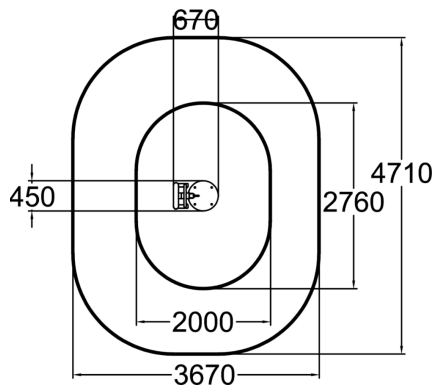

Antal användare	1
Längd, mm	830
Bredd, mm	500
Höjd mm	1510
Minimum utrymmeshöjd, mm	2090
Max fri fallhöjd, mm	590
Säkerhetsstandard	EN 16630 TÜV
Monteringsalternativ	surface_mounting
Färg på metallkomponenter	