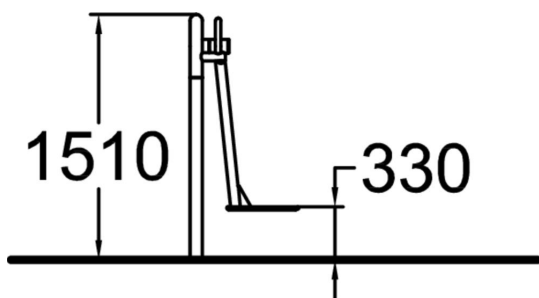

Antal användare	1
Längd, mm	830
Bredd, mm	500
Höjd mm	1510
Minimum utrymmeshöjd, mm	2090
Max fri fallhöjd, mm	590
Säkerhetsstandard	EN 16630 TÜV
Monteringsalternativ	surface_mounting