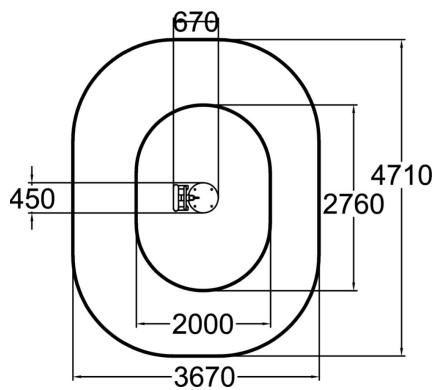

Antal användare	1
Längd, mm	830
Bredd, mm	500
Höjd mm	1510
Minimum utrymmeshöjd, mm	2090
Max fri fallhöjd, mm	590
Säkerhetsstandard	EN 16630 TÜV
Monteringsalternativ	surface_mounting