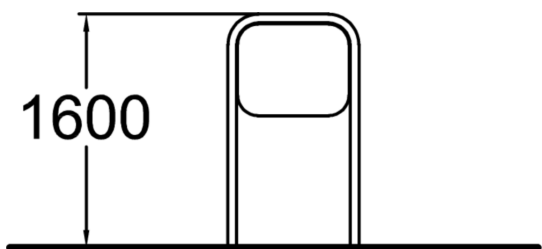

En snygg skylt som med sin mjuka och svängda design passar in stilmässigt till Lappsets utomhusgymutrustning. Skylten ger inspiration till träningsprogram som gör det lättare att komma igång.

Längd, mm	900
Bredd, mm	60
Höjd mm	1600
Monteringsalternativ	surface_mounting
Färg på metallkomponenter	