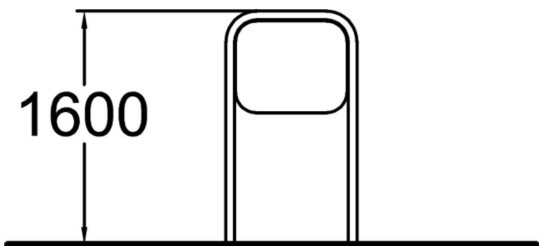

En snygg skylt som med sin mjuka och svängda design passar in stilmässigt till Lappsets utomhusgymutrustning. Skylten ger inspiration till träningsprogram som gör det lättare att komma igång.

Längd, mm	900
Bredd, mm	60
Höjd mm	1600
Monteringsalternativ	surface_mounting