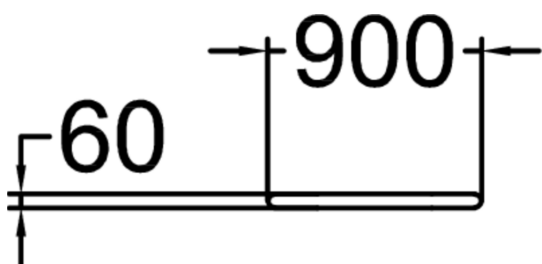

En snygg skylt som med sin mjuka och svängda design passar in stilmässigt till Lappsets utomhusgymutrustning. Skylten ger inspiration till träningsprogram som gör det lättare att komma igång.

Längd, mm	900
Bredd, mm	60
Höjd mm	1600
Monteringsalternativ	surface_mounting
Färg på metallkomponenter	