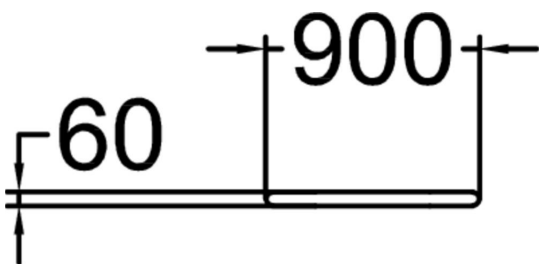

En snygg skylt som med sin mjuka och svängda design passar in stilmässigt till Lappsets utomhusgymutrustning. Skylten ger inspiration till träningsprogram som gör det lättare att komma igång.

Längd, mm	900
Bredd, mm	60
Höjd mm	1600
Monteringsalternativ	surface_mounting