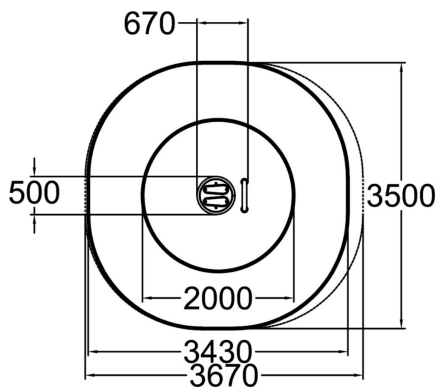

Den roterande ståplattan och handröcket gör det enkelt att stretcha och öka rörlighet i kroppen. Ståplattan har ett antihalkskydd av PE-HD plast för ett bra grepp. Lappsets utomhusgym är stabila, slitstarka och underhållsfria.

Antal användare	1
Längd, mm	670
Bredd, mm	500
Höjd mm	1300
Fallyta, M ²	10.9
Minimum utrymmeshöjd, mm	2330
Max fri fallhöjd, mm	130
Säkerhetsstandard	EN 16630, EN 1176-1 TÜV
Monteringsalternativ	surface_mounting