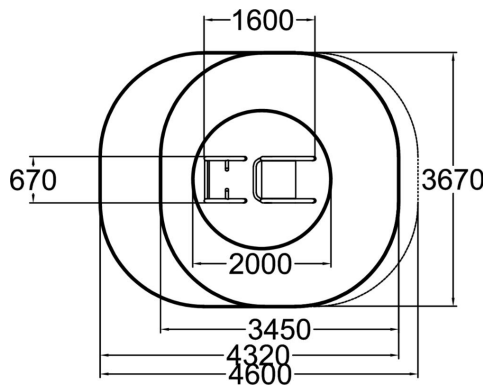

Längd, mm	1600
Bredd, mm	670
Höjd mm	750
Islagsyta M ²	10.7
Fallyta, M ²	15
Minimum utrymmeshöjd, mm	2250
Max fri fallhöjd, mm	750
Säkerhetsstandard	EN 16630, EN 1176-1 TÜV
Monteringsalternativ	surface_mounting