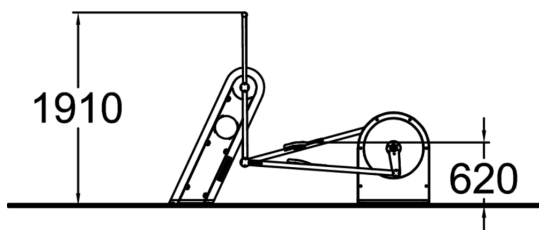

Lappsets Crosstrainer är framtagen för användare som vill träna kondition, skapa rörelse i de stora kroppsdelarna och få en bra uppvärmning med minskade stötpåfrestningar. Gymprodukterna har stabila stålstommar samt kullager som inte kräver underhåll.

Antal användare	1
Längd, mm	2570
Bredd, mm	670
Höjd mm	1910
Minimum utrymmeshöjd, mm	2820
Max fri fallhöjd, mm	620
Säkerhetsstandard	EN 16630 TÜV
Monteringstid (1 person) tim	2
Monteringsalternativ	surface_mounting
Färg på metallkomponenter	