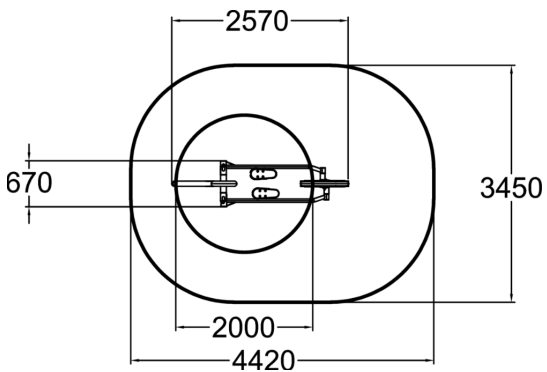

Antal användare	1
Längd, mm	2570
Bredd, mm	670
Höjd mm	1910
Minimum utrymmeshöjd, mm	2820
Max fri fallhöjd, mm	620
Säkerhetsstandard	EN 16630 TÜV
Monteringstid (1 person) tim	2
Monteringsalternativ	surface_mounting
Färg på metallkomponenter	