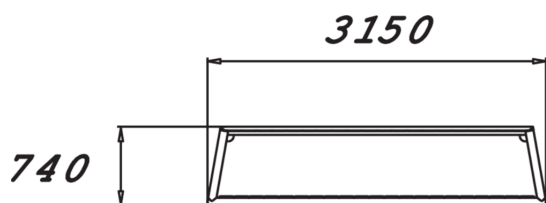

Det största målet från Lappset har måtten D: 740 mm, B: 3150 mm och H: 2080 mm och gör sig bra till sporter som handboll och fotboll.

Längd, mm	740
Bredd, mm	3150
Höjd mm	2080
Monteringsalternativ	deep_mounting surface_mounting