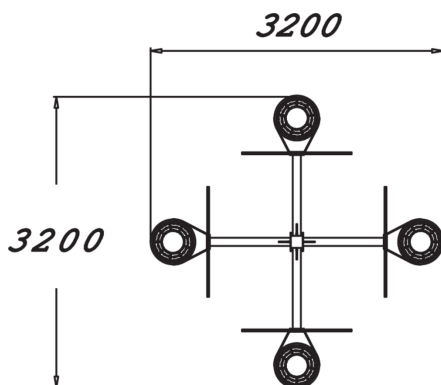

Basketställning 4

Basketställningar med fyra stycken på höjden justerbara korgar. Basketkorgarnas nät och ring är av rostfritt stål. Skivan bakom basketkorgen är målad plywood och 21 mm tjock.

Längd, mm	3200
Bredd, mm	3200
Höjd mm	3790
Säkerhetsstandard	EN 15312 (EN 1176) TÜV
Monteringstid (1 person) tim	5
Monteringsalternativ	deep_mounting
Färg på metallkomponenter	