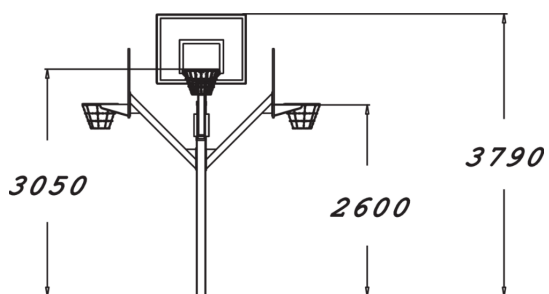

Basketställning 4

Basketställningar med fyra stycken på höjden justerbara korgar. Basketkorgarnas nät och ring är av rostfritt stål. Skivan bakom basketkorgen är målad plywood och 21 mm tjock.

Längd, mm	3200
Bredd, mm	3200
Höjd mm	3790
Säkerhetsstandard	EN 15312 (EN 1176) TÜV
Monteringstid (1 person) tim	5
Monteringsalternativ	deep_mounting
Färg på metallkomponenter	