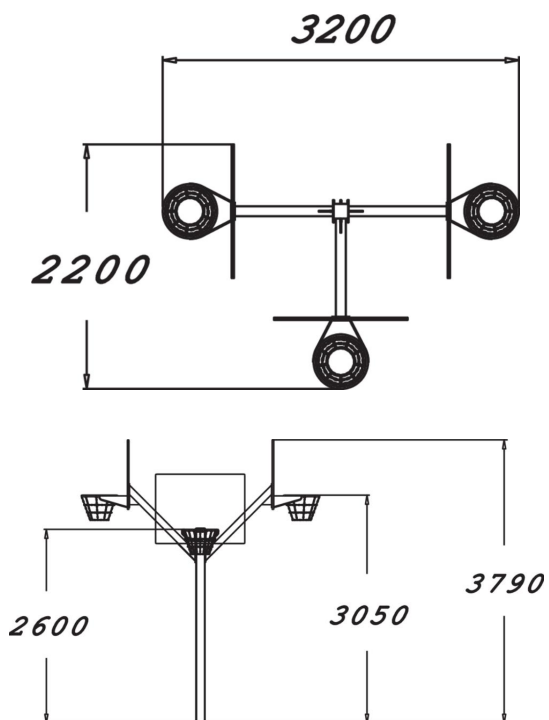

## Basketställning 3

Basketställning med tre stycken korgar som kan justeras i höjd och vridas för att anpassa ställningen till ert ändamål. Basketkorgarnas nät och ring är av rostfritt stål. Skivan bakom basketkorgen är målad plywood och 21 mm tjock.

Längd, mm	3200
Bredd, mm	2200
Höjd mm	3790
Säkerhetsstandard	EN 15312 (EN 1176) TÜV
Monteringstid (1 person) tim	5
Monteringsalternativ	deep_mounting
Färg på metallkomponenter	