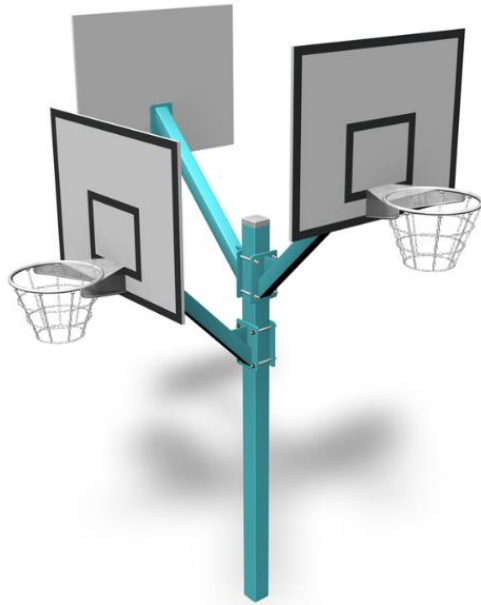

## Basketställning 3

Basketställning med tre stycken korgar som kan justeras i höjd och vridas för att anpassa ställningen till ert ändamål. Basketkorgarnas nät och ring är av rostfritt stål. Skivan bakom basketkorgen är målad plywood och 21 mm tjock.

Längd, mm	3200
Bredd, mm	2200
Höjd mm	3790
Säkerhetsstandard	EN 15312 (EN 1176) TÜV
Monteringstid (1 person) tim	5
Monteringsalternativ	deep_mounting
Färg på metallkomponenter	