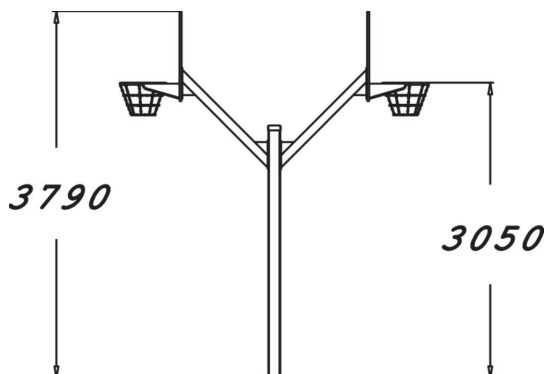

## Basketställning 2

Basketställningarna från Lappset finns i flera utföranden. Den här har två stycken korgar som går att sänka, höja och justeras på stolpen. Basketkorgens nät och ring är av rostfritt stål. Skivan bakom basketkorgen är målad plywood och 21 mm tjock.

Längd, mm	3200
Bredd, mm	1200
Höjd mm	3790
Säkerhetsstandard	EN 15312 (EN 1176) TÜV
Monteringstid (1 person) tim	4
Monteringsalternativ	deep_mounting
Färg på metallkomponenter	