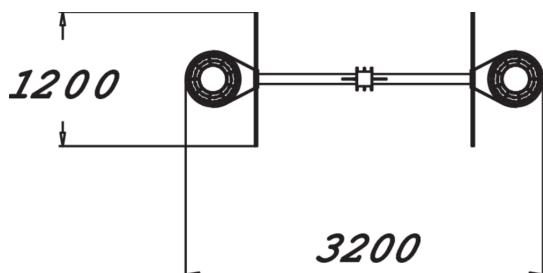

## Basketställning 2

Basketställningarna från Lappset finns i flera utföranden. Den här har två stycken korgar som går att sänka, höja och justeras på stolpen. Basketkorgens nät och ring är av rostfritt stål. Skivan bakom basketkorgen är målad plywood och 21 mm tjock.

Längd, mm	3200
Bredd, mm	1200
Höjd mm	3790
Säkerhetsstandard	EN 15312 (EN 1176) TÜV
Monteringstid (1 person) tim	4
Monteringsalternativ	deep_mounting
Färg på metallkomponenter	