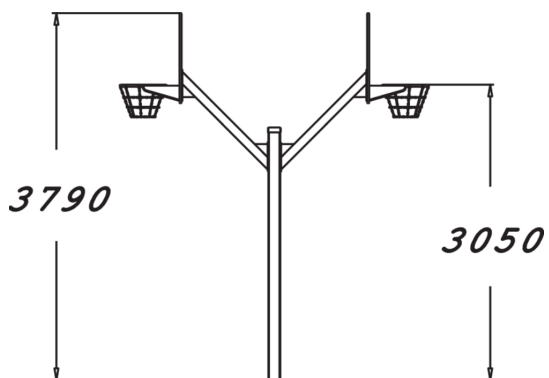

## Basketställning 2

Basketställningarna från Lappset finns i flera utföranden. Den här har två stycken korgar som går att sänka, höja och justeras på stolpen. Basketkorgens nät och ring är av rostfritt stål. Skivan bakom basketkorgen är målad plywood och 21 mm tjock.

Längd, mm	3200
Bredd, mm	1200
Höjd mm	3790
Säkerhetsstandard	EN 15312 (EN 1176) TÜV
Monteringstid (1 person) tim	4
Monteringsalternativ	deep_mounting
Färg på metallkomponenter	