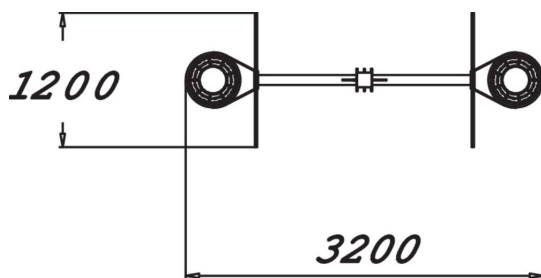

## Basketställning 2

Basketställningarna från Lappset finns i flera utföranden. Den här har två stycken korgar som går att sänka, höja och justeras på stolpen. Basketkorgens nät och ring är av rostfritt stål. Skivan bakom basketkorgen är målad plywood och 21 mm tjock.

Längd, mm	3200
Bredd, mm	1200
Höjd mm	3790
Säkerhetsstandard	EN 15312 (EN 1176) TÜV
Monteringstid (1 person) tim	4
Monteringsalternativ	deep_mounting
Färg på metallkomponenter	