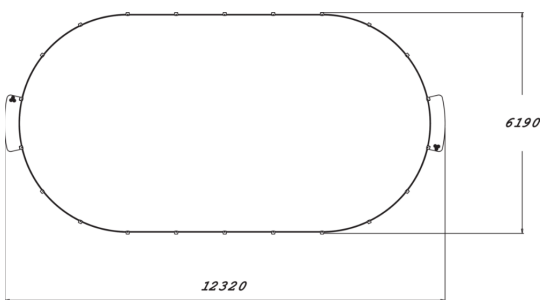

Längd, mm	12320
Bredd, mm	6190
Höjd mm	2050
Monteringstid (1 person) tim	32
Monteringsalternativ	deep_mounting surface_mounting
Färg på metallkomponenter	
Färger på väggar och HPL-komponenter	