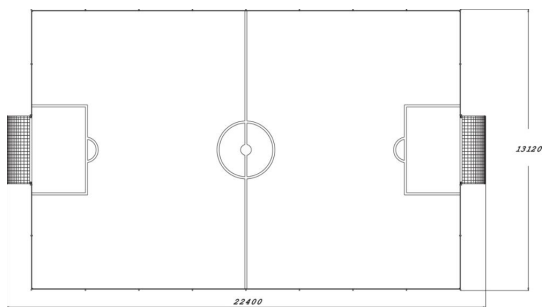

Metallarena 13x20m

Stälarenan från Lappset är en underhållsfri lösning för sport och lekar på inhägnat område. Denna arena passar större områden som t.ex skolgårdar. Ingången till arenan är genom målens sidor.

Längd, mm	13530
Bredd, mm	22430
Höjd mm	3130
Monteringsalternativ	deep_mounting