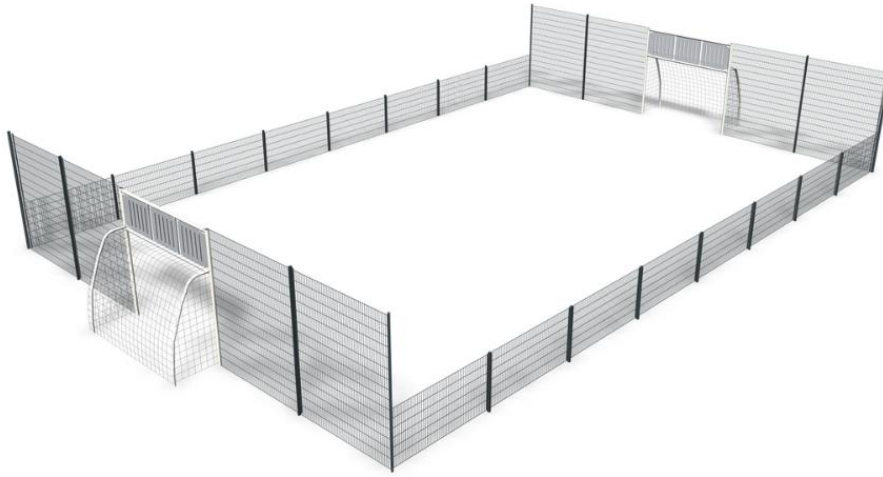

Metallarena 13x20m

Stälarenan från Lappset är en underhållsfri lösning för sport och lekar på inhägnat område. Denna arena passar större områden som t.ex skolgårdar. Ingången till arenan är genom målens sidor.

Längd, mm	13530
Bredd, mm	22430
Höjd mm	3130
Monteringsalternativ	deep_mounting