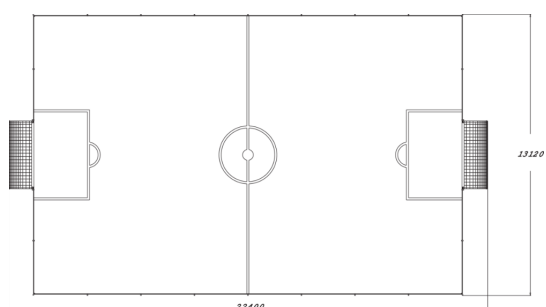

# Metallarena 13x20m

Stälarenan från Lappset är en underhållsfri lösning för sport och lekar på inhägnat område. Denna arena passar större områden som t.ex skolgårdar. Ingången till arenan är genom målens sidor.

Längd, mm	13530
Bredd, mm	22430
Höjd mm	3130
Monteringsalternativ	deep_mounting