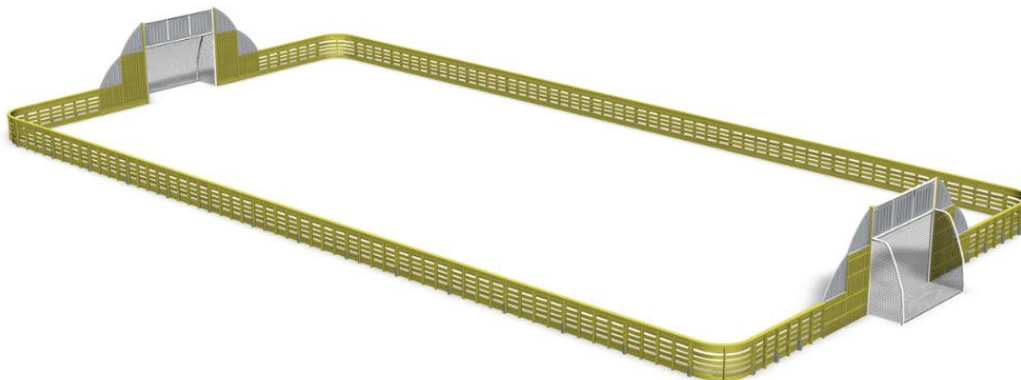

# Ace Arena 15x30

Ace multisportarena, 15x30 meter. Arenan går att få i flera olika utföranden. Bl a med små mål på långsidorna, basketkorgar på kortsidorna, volleybollnät och servicegrind. Arenan finns för nedgjutning, nedgrävning och ytmontering. Servicegrind går bara att få för nedgjutningsvarianten och nedgrävningsvarianten. Acearenan går även att få i olika färgval för målväggarna på kortsidan. OBS! Priset är för den enklaste varianten med endast stora mål på kortsidorna och nedgjutning.

Längd, mm	32360
Bredd, mm	15550
Höjd mm	3000
Minimum utrymmeshöjd, mm	3000
Säkerhetsstandard	EN 15312 (EN 1176) TÜV
Monteringsalternativ	deep_mounting surface_mounting
Färg på träkomponenter	
Färger på väggar och HPL-ke	