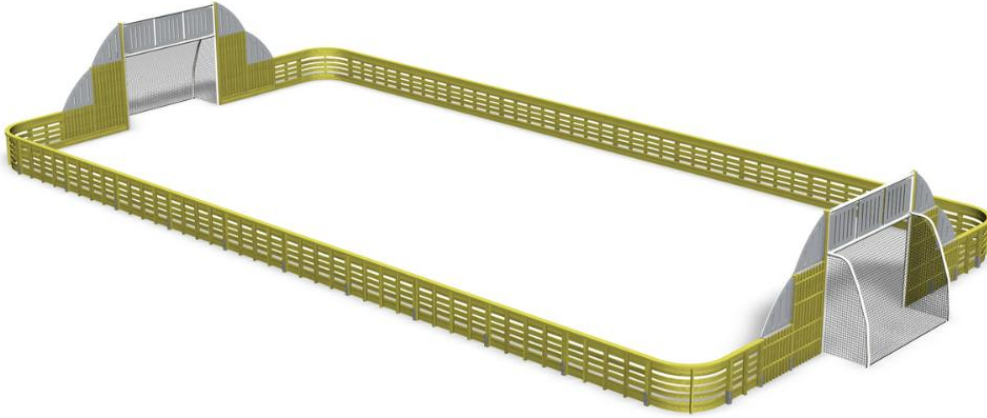

Ace Arena 11x22

Ace multisportarena i trä, 11x22 meter. Acearenan går att få i flera olika utföranden, med eller utan små mål på långsidorna, med basketkorgar och med volleybollnät. Arenan finns för nedgjutning, nedgrävning och ytmontering. Servicegrind på långsidan går att få till varianterna för nedgjutning och nedgrävning. Arenan går också att få med olika färgval vid målen på kortsidan. OBS! Priset är för den enklaste varianten med endast stora mål på kortsidorna och nedgjutning.

Längd, mm	24390
Bredd, mm	11550
Höjd mm	3000
Minimum utrymmeshöjd, mm	3000
Säkerhetsstandard	EN 15312 (EN 1176) TÜV
Monteringsalternativ	deep_mounting surface_mounting
Färger på väggar och HPL-ke	