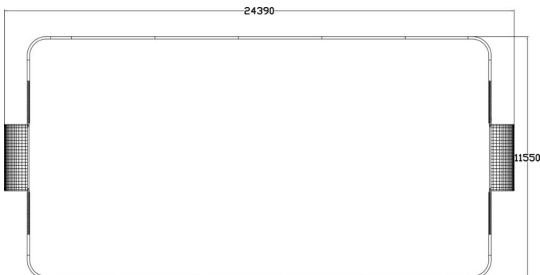

Ace Arena 11x22

Ace multisportarena i trä, 11x22 meter. Acearenan går att få i flera olika utföranden, med eller utan små mål på långsidorna, med basketkorgar och med volleybollnät. Arenan finns för nedgjutning, nedgrävning och ytmontering. Servicegrind på långsidan går att få till varianterna för nedgjutning och nedgrävning. Arenan går också att få med olika färgval vid målen på kortsidan. OBS! Priset är för den enklaste varianten med endast stora mål på kortsidorna och nedgjutning.

Längd, mm	24390
Bredd, mm	11550
Höjd mm	3000
Minimum utrymmeshöjd, mm	3000
Säkerhetsstandard	EN 15312 (EN 1176) TÜV
Monteringsalternativ	deep_mounting surface_mounting
Färger på väggar och HPL-ke	