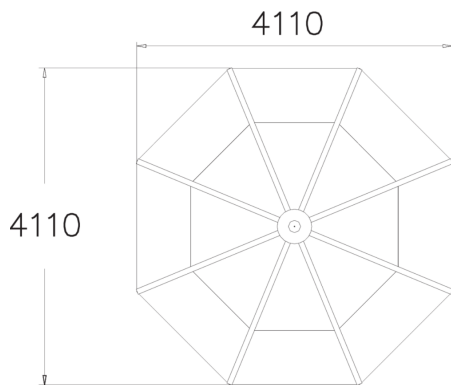

Antal användare	20
Längd, mm	4110
Bredd, mm	4110
Höjd mm	3350
Monteringstid (1 person) tim	0
Monteringsalternativ	free_standing
Färg på träkomponenter	