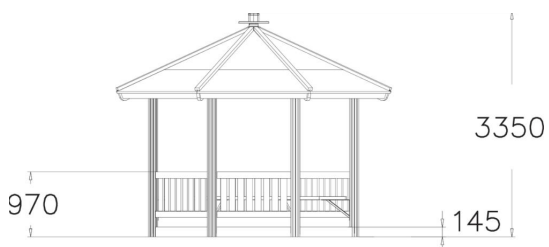

Boulevard, paviljong

Den här fristående åttkantiga paviljongen blir en naturlig mötesplats på såväl skolgården som i parken eller på innergården. Paviljongen har sittbänkar utmed sidorna och är tillverkad i gråmålad furu.

Antal användare	20
Längd, mm	4110
Bredd, mm	4110
Höjd mm	3350
Monteringstid (1 person) tim	0
Monteringsalternativ	free_standing
Färg på träkomponenter	