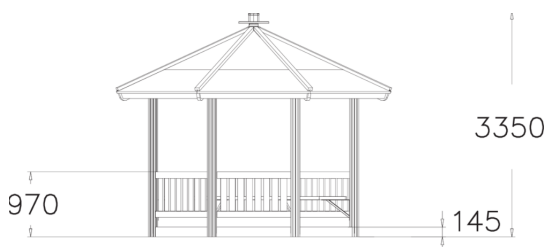

Den här fristående åttkantiga paviljongen blir en naturlig mötesplats på såväl skolgården som i parken eller på innergården. Paviljongen har sittbänkar utmed sidorna och är tillverkad i gråmålad furu.

Antal användare	20
Längd, mm	4110
Bredd, mm	4110
Höjd mm	3350
Monteringstid (1 person) tim	0
Monteringsalternativ	free_standing
Färg på träkomponenter	