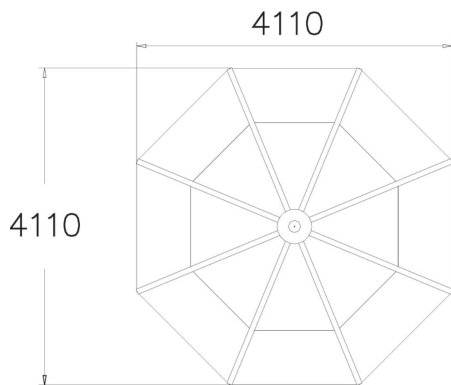

Antal användare	20
Längd, mm	4110
Bredd, mm	4110
Höjd mm	3350
Monteringstid (1 person) tim	0
Monteringsalternativ	free_standing
Färg på träkomponenter	