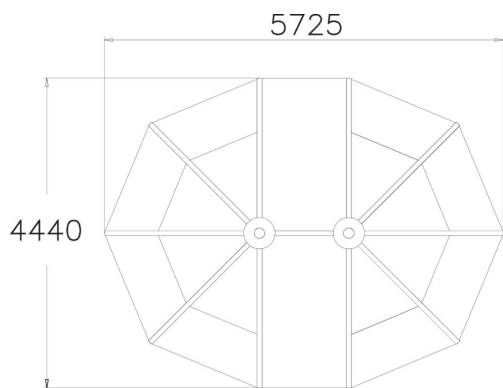

# Paviljong, paviljong

Rymlig paviljong som blir en trevlig mötesplats i parken eller på innergården. Paviljongen är i grå täckmålad furu och har tak som skyddar mot regn och stark sol. Fristående.

Längd, mm	5725
Bredd, mm	4440
Höjd mm	3360
Monteringsalternativ	free_standing
Färg på träkomponenter	