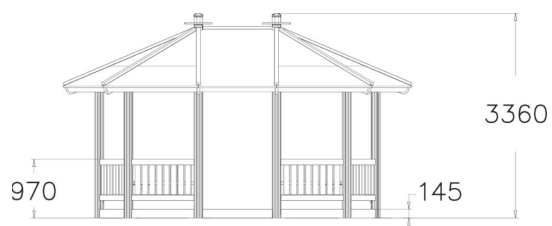

# Paviljong, paviljong

Rymlig paviljong som blir en trevlig mötesplats i parken eller på innergården. Paviljongen är i grå täckmålad furu och har tak som skyddar mot regn och stark sol. Fristående.

Längd, mm	5725
Bredd, mm	4440
Höjd mm	3360
Monteringsalternativ	free_standing
Färg på träkomponenter	