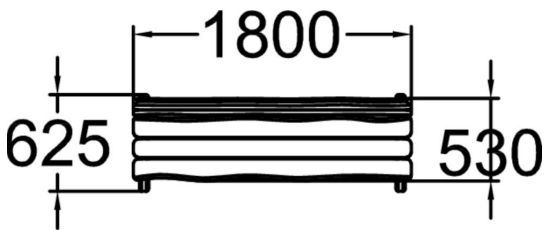

PARK FLORA SOFFA

En robust och matchande soffa till Flora lekutrustning. Flora soffa är en fristående soffa med plats för 3 personer. Soffan har vikta fötter som gör bänken stadig, även på gräs och sand. För nedgrävning används ankarsats 708106 och för ytmontering fästes soffan med lämpliga betongskruvar. Träet är furu målad i mörkbrun färg. Ramen är av pulverlackerade stålrör i RAL7024.

Längd, mm	1800
Bredd, mm	625
Höjd mm	820
Minimum utrymmeshöjd, mm	1800
Färg på träkomponenter	
Färg på metallkomponenter	