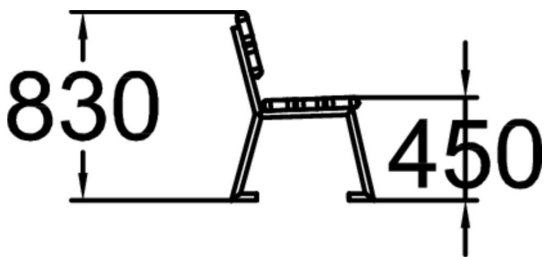

PARK FLORA SOFFA

En robust och matchande soffa till Flora lekutrustning. Flora soffa är en fristående soffa med plats för 3 personer. Soffan har vikta fötter som gör bänken stadig, även på gräs och sand. För nedgrävning används ankarsats 708106 och för ytmontering fästes soffan med lämpliga betongskruvar. Träet är furu målad i mörkbrun färg. Ramen är av pulverlackerade stålrör i RAL7024.

Längd, mm	1800
Bredd, mm	625
Höjd mm	820
Minimum utrymmeshöjd, mm	1800
Färg på träkomponenter	
Färg på metallkomponenter	