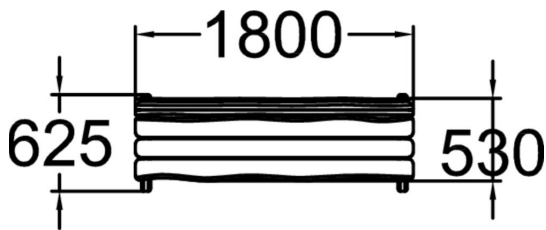

PARK FLORA SOFFA

En robust och matchande soffa till Flora lekutrustning. Flora soffa är en fristående soffa med plats för 3 personer. Soffan har vikta fötter som gör bänken stadig, även på gräs och sand. För nedgrävning används ankarsats 708106 och för ytmontering fästes soffan med lämpliga betongskruvar. Träet är nordisk furu målad i mörkbrun färg. Ramen är av pulverlackerade stålrör i RAL7024.

Längd, mm	1800
Bredd, mm	625
Höjd mm	820
Minimum utrymmeshöjd, mm	1800
Färg på träkomponenter	
Färg på metallkomponenter	