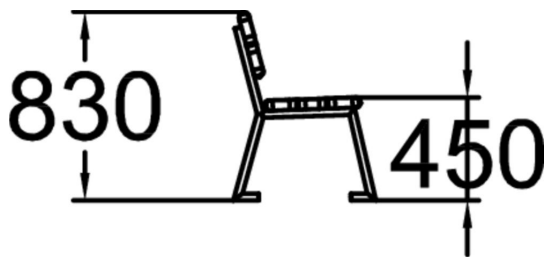

PARK FLORA SOFFA

En robust och matchande soffa till Flora lekutrustning. Flora soffa är en fristående soffa med plats för 3 personer. Soffan har vikta fötter som gör bänken stadig, även på gräs och sand. För nedgrävning används ankarsats 708106 och för ytmontering fästes soffan med lämpliga betongskruvar. Träet är nordisk furu målad i mörkbrun färg. Ramen är av pulverlackerade stålrör i RAL7024.

Längd, mm	1800
Bredd, mm	625
Höjd mm	820
Minimum utrymmeshöjd, mm	1800
Färg på träkomponenter	
Färg på metallkomponenter	