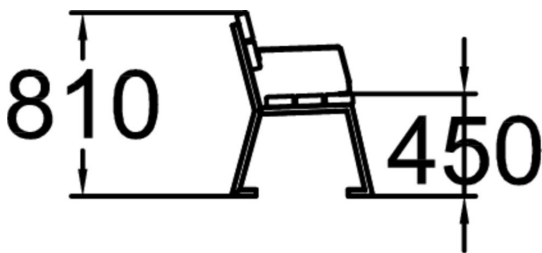

En stabil soffa med raka linjer som lämpar sig för tuffare urbana miljöer där slitaget är större. Soffan har tre sittplatser, är fristående (kan bultas fast) och står tack vare formen på fötterna, stadigt även på gräs och sand. Armstöd (908720-205) finns som tillbehör för att göra soffan mer tillgänglig. Armstödet kan även placeras i mitten av bänken som en avdelare. Med förankringsdetaljen 708106 kan soffan enkelt anpassas för nedgrävning eller nedgjutning. Ramen är tillverkad i pulverlackerat stål (standardutförande mörkgrå Ral7024) tillsammans med täckmålad furu, även den i färgen grå.

Längd, mm	1800
Bredd, mm	625
Höjd mm	810
Monteringsalternativ	free_standing ground_anchoring
Färg på träkomponenter	
Färg på metallkomponenter	