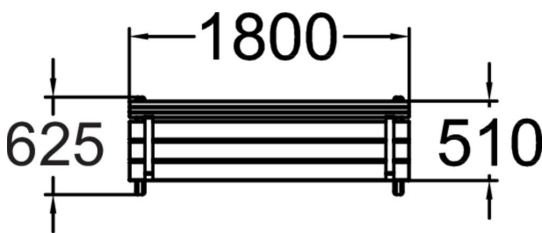

En stabil soffa med raka linjer som lämpar sig för tuffare urbana miljöer där slitaget är större. Soffan har tre sittplatser, är fristående (kan bultas fast) och står tack vare formen på fötterna, stadigt även på gräs och sand. Armstöd (908720-205) finns som tillbehör för att göra soffan mer tillgänglig. Armstödet kan även placeras i mitten av bänken som en avdelare. Med förankringsdetaljen 708106 kan soffan enkelt anpassas för nedgrävning eller nedgjutning. Ramen är tillverkad i pulverlackerat stål (standardutförande mörkgrå Ral7024) tillsammans med täckmålad furu, även den i färgen grå.

Längd, mm	1800
Bredd, mm	625
Höjd mm	810
Monteringsalternativ	free_standing ground_anchoring
Färg på träkomponenter	
Färg på metallkomponenter	