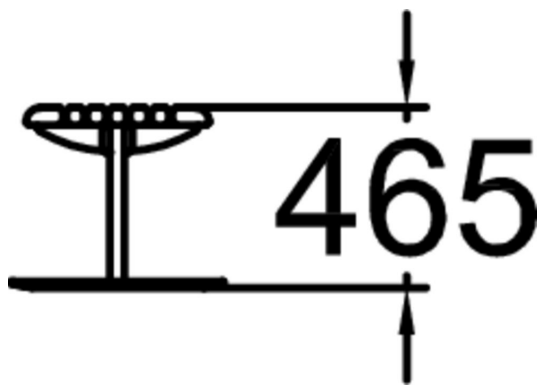

Park Place är en fristående parkbänk med stomme i stål och sitttyta i furu. Bänken kan placeras som fristående eller fastsätts i underlag ovan mark. Bänken är en del av Lappsets möbelserie Park.

Längd, mm	1600
Bredd, mm	550
Höjd mm	465
Monteringsalternativ	free_standing ground_anchoring
Färg på träkomponenter	
Färg på metallkomponenter	