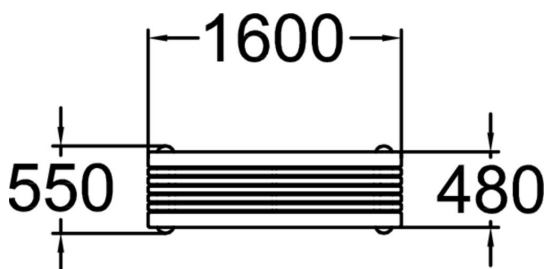

Park Place, bänk

Park Place är en fristående parkbänk med stomme i stål och sitttyta i furu. Bänken kan placeras som fristående eller fastsätts i underlag ovan mark. Bänken är en del av Lappsets möbelserie Park.

|                           |                                   |
|---------------------------|-----------------------------------|
| Längd, mm                 | 1600                              |
| Bredd, mm                 | 550                               |
| Höjd mm                   | 465                               |
| Monteringsalternativ      | free_standing<br>ground_anchoring |
| Färg på träkomponenter    |                                   |
| Färg på metallkomponenter |                                   |