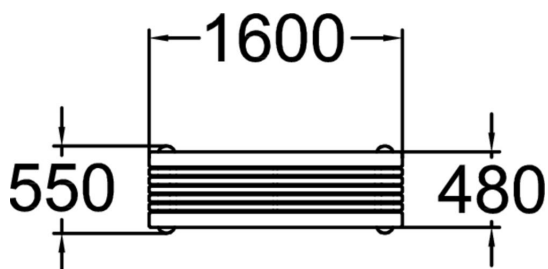

Park Place är en fristående parkbänk med stomme i stål och sitttyta i furu. Bänken kan placeras som fristående eller fastsätts i underlag ovan mark. Bänken är en del av Lappsets möbelserie Park.

Längd, mm	1600
Bredd, mm	550
Höjd mm	465
Monteringsalternativ	free_standing ground_anchoring
Färg på träkomponenter	
Färg på metallkomponenter	