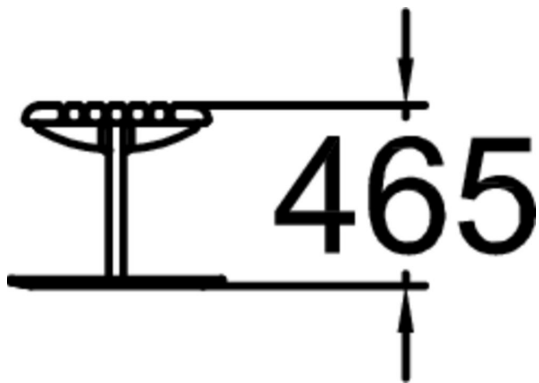

Park Place, bänk

Park Place är en fristående parkbänk med stomme i stål och sitttyta i furu. Bänken kan placeras som fristående eller fastsätts i underlag ovan mark. Bänken är en del av Lappsets möbelserie Park.

|                           |                                   |
|---------------------------|-----------------------------------|
| Längd, mm                 | 1600                              |
| Bredd, mm                 | 550                               |
| Höjd mm                   | 465                               |
| Monteringsalternativ      | free_standing<br>ground_anchoring |
| Färg på träkomponenter    |                                   |
| Färg på metallkomponenter |                                   |