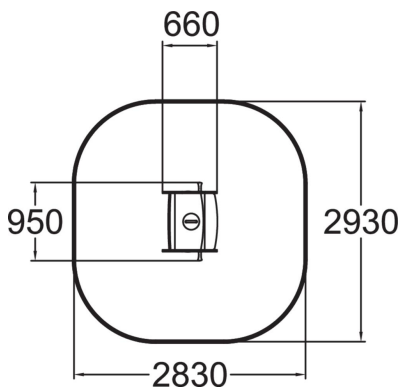

# Räven gungdjur

Lappsets gungdjur Räven har plats för ett eller två barn. Räven är en tillgänglighetsanpassad produkt för ett barn med stöd mellan benen samt att gungans rygg- och fotstöd ger extra stöd för barnen. Gungan monteras på två fjädrar som gör att den kan vickas åt olika håll.

Åldersgrupp	2+
Antal användare	2
Längd, mm	660
Bredd, mm	950
Höjd mm	730
Islagsyta M <sup>2</sup>	7.4
Minimum utrymmeshöjd, mm	2230
Max fri fallhöjd, mm	420
Säkerhetsstandard & certifikat	EN 1176-1, 6 TÜV
Monteringstid (1 person) tim	1
Monteringsalternativ	deep_mounting surface_mounting
Färger på väggar och HPL-komponenter	