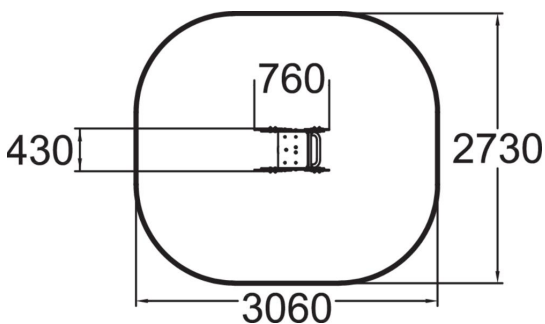

Traktorn, gungdjur

Lappsets gungdjur har många former, den här har formen av en traktor. Gungan monteras på en fjäder, det gör att traktorn kan gungas åt olika håll. Stativ beställs separat.

Åldersgrupp	2+
Antal användare	1
Längd, mm	760
Bredd, mm	430
Höjd mm	795
Islagsyta M ²	7.5
Fallyta, M ²	7.5
Minimum utrymmeshöjd, mm	1920
Max fri fallhöjd, mm	600
Säkerhetsstandard & certifikat	EN 1176-1, 6 TÜV
Monteringstid (1 person) tim	2
Monteringsalternativ	deep_mounting surface_mounting
Färger på väggar och HPL-kc	enter