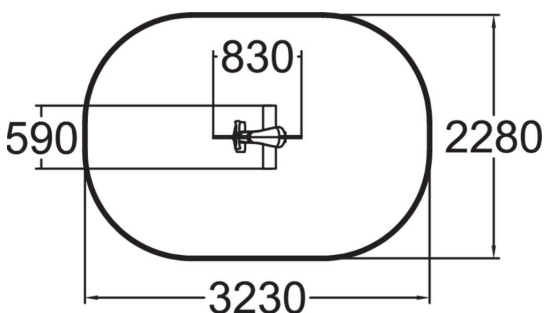

Åldersgrupp	2+
Antal användare	1
Längd, mm	830
Bredd, mm	590
Höjd mm	790
Islagsyta M <sup>2</sup>	6.5
Fallyta, M <sup>2</sup>	6.5
Minimum utrymmeshöjd, mm	2020
Max fri fallhöjd, mm	600
Säkerhetsstandard	EN 1176-1, 6 TÜV
Monteringstid (1 person) tim	1
Monteringsalternativ	deep_mounting surface_mounting
Färg på metallkomponenter	
Färger på väggar och HPL-komponenter	