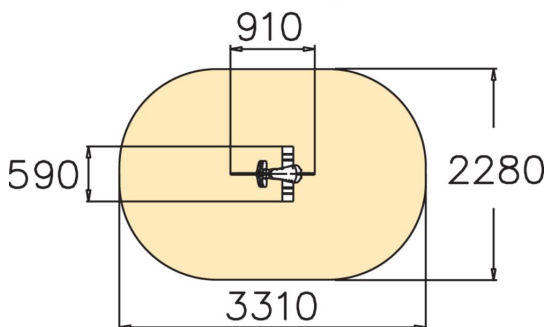

Sjöhästen, gungdjur

Gungdjur är ett populärt tillägg till lekplatsen, sjöhästen är en liten produkt med stort lekvärde. De roliga gungdjurs-figurena ger inspiration till lek. Stativ beställs separat.

Åldersgrupp	2+
Antal användare	1
Längd, mm	910
Bredd, mm	590
Höjd mm	910
Islagsyta M ²	6.6
Fallyta, M ²	6.6
Minimum utrymmeshöjd, mm	2020
Max fri fallhöjd, mm	600
Säkerhetsstandard	EN 1176-1, 6 TÜV
Monteringstid (1 person) tim	1
Monteringsalternativ	deep_mounting surface_mounting
Färg på metallkomponenter	🟩
Färger på väggar och HPL-komponenter	🟥