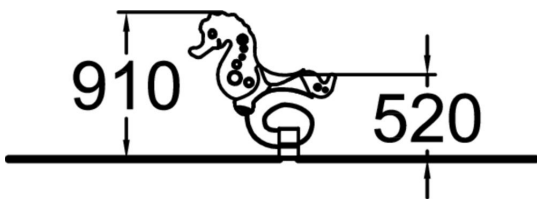

Sjöhästen, gungdjur

Gungdjur är ett populärt tillägg till lekplatsen, sjöhästen är en liten produkt med stort lekvärde. De roliga gungdjurs-figurena ger inspiration till lek. Stativ beställs separat.

Åldersgrupp	2+
Antal användare	1
Längd, mm	910
Bredd, mm	590
Höjd mm	910
Islagsyta M ²	6.6
Fallyta, M ²	6.6
Minimum utrymmeshöjd, mm	2020
Max fri fallhöjd, mm	600
Säkerhetsstandard	EN 1176-1, 6 TÜV
Monteringstid (1 person) tim	1
Monteringsalternativ	deep_mounting surface_mounting
Färg på metallkomponenter	🟩
Färger på väggar och HPL-komponenter	🟥