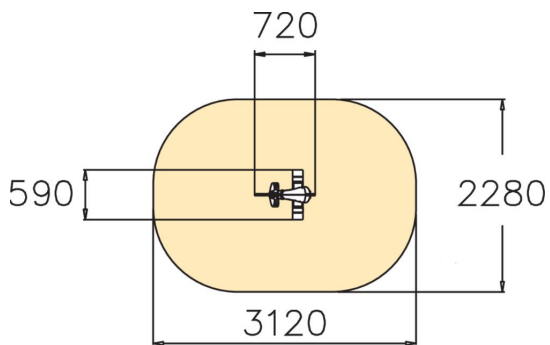

Åldersgrupp	2+
Antal användare	1
Längd, mm	720
Bredd, mm	590
Höjd mm	900
Islagsyta M ²	6.3
Fallyta, M ²	6.3
Minimum utrymmeshöjd, mm 2020	
Max fri fallhöjd, mm	600
Säkerhetsstandard	EN 1176-1, 6 TÜV
Monteringstid (1 person) tim	1
Monteringsalternativ	deep_mounting surface_mounting
Färg på metallkomponenter	
Färger på väggar och HPL-komponenter	