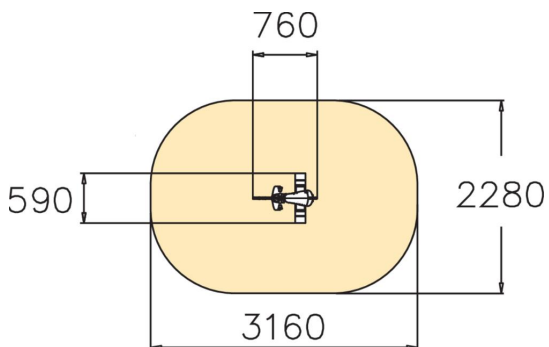

Åldersgrupp	2+
Antal användare	1
Längd, mm	760
Bredd, mm	590
Höjd mm	810
Islagsyta M ²	6.3
Fallyta, M ²	6.3
Minimum utrymmeshöjd, mm 2020	
Max fri fallhöjd, mm	600
Säkerhetsstandard	EN 1176-1, 6 TÜV
Monteringstid (1 person) tim	1
Monteringsalternativ	deep_mounting surface_mounting
Färg på metallkomponenter	
Färger på väggar och HPL-komponenter	