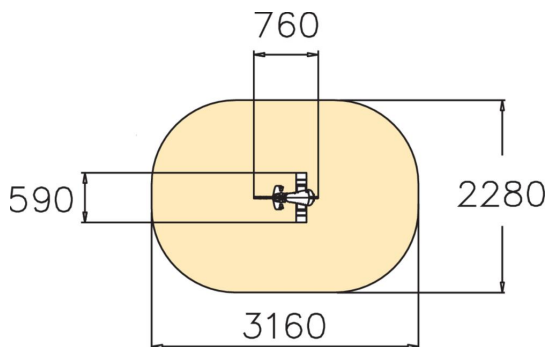

Åldersgrupp	2+
Antal användare	1
Längd, mm	760
Bredd, mm	590
Höjd mm	810
Islagsyta M ²	6.3
Fallyta, M ²	6.3
Minimum utrymmeshöjd, mm 2020	
Max fri fallhöjd, mm	600
Säkerhetsstandard & certifikat	EN 1176-1, 6 TÜV
Monteringstid (1 person) tim	1
Monteringsalternativ	För nedgjutning Ytmontering
Färg på metall	
Färger på väggar och HPL-komponenter	