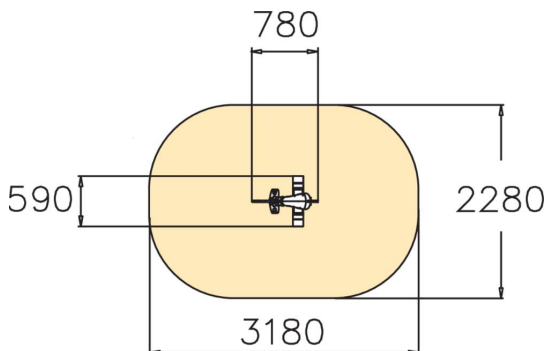

Åldersgrupp	2+
Antal användare	1
Längd, mm	780
Bredd, mm	590
Höjd mm	800
Islagsyta M ²	6.4
Fallyta, M ²	6.4
Minimum utrymmeshöjd, mm	2020
Max fri fallhöjd, mm	600
Säkerhetsstandard & certifikat	EN 1176-1, 6 TÜV
Monteringstid (1 person) tim	1
Monteringsalternativ	deep_mounting surface_mounting
Färg på metall	
Färger på väggar och HPL-komponenter	