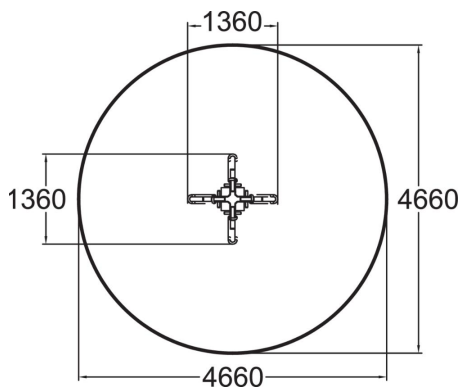

En fyrsitsig karusell som både snurrar och guppar upp och ned. Sitsarna med inbyggda handtag gör att barnen sitter bra och håller i sig ordentligt.

Åldersgrupp	3+
Antal användare	4
Längd, mm	1360
Bredd, mm	1360
Höjd mm	955
Islagsyta M ²	17.1
Minimum utrymmeshöjd, mm	2500
Max fri fallhöjd, mm	1000
Säkerhetsstandard & certifikat	EN 1176-1, 6 TÜV
Monteringstid (1 person) tim	4
Monteringsalternativ	För nedgjutning