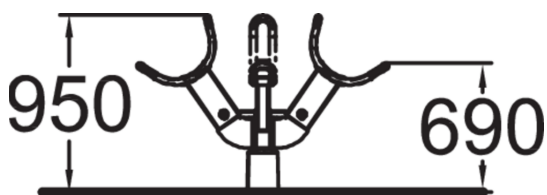

En fyrsitsig karusell som både snurrar och guppar upp och ned. Sitsarna med inbyggda handtag gör att barnen sitter bra och håller i sig ordentligt.

Åldersgrupp	3+
Antal användare	4
Längd, mm	1360
Bredd, mm	1360
Höjd mm	955
Islagsyta M ²	17.1
Minimum utrymmeshöjd, mm	2500
Max fri fallhöjd, mm	1000
Säkerhetsstandard	EN 1176-1, 6 TÜV
Monteringstid (1 person) tim	4
Monteringsalternativ	deep_mounting
Färg på träkomponenter	
Färg på metallkomponenter	