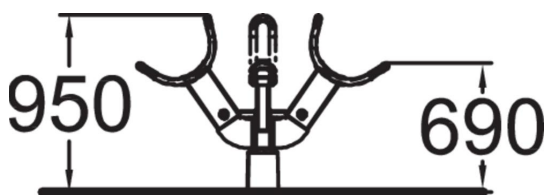

En fyrsitsig karusell som både snurrar och guppar upp och ned. Sitsarna med inbyggda handtag gör att barnen sitter bra och håller i sig ordentligt.

Åldersgrupp	3+
Antal användare	4
Längd, mm	1360
Bredd, mm	1360
Höjd mm	955
Islagsyta M ²	17.1
Minimum utrymmeshöjd, mm	2500
Max fri fallhöjd, mm	1000
Säkerhetsstandard & certifikat	EN 1176-1, 6 TÜV
Monteringstid (1 person) tim	4
Monteringsalternativ	För nedgjutning