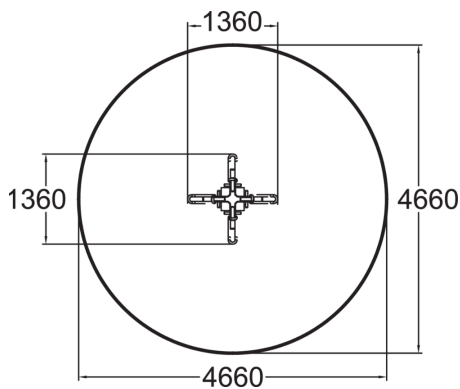

En fyrsitsig karusell som både snurrar och guppar upp och ned. Sitsarna med inbyggda handtag gör att barnen sitter bra och håller i sig ordentligt.

Åldersgrupp	3+
Antal användare	4
Längd, mm	1360
Bredd, mm	1360
Höjd mm	955
Islagsyta M ²	17.1
Minimum utrymmeshöjd, mm	2500
Max fri fallhöjd, mm	1000
Säkerhetsstandard	EN 1176-1, 6 TÜV
Monteringstid (1 person) tim	4
Monteringsalternativ	deep_mounting
Färg på träkomponenter	
Färg på metallkomponenter	