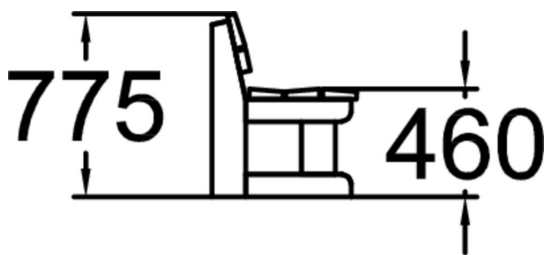

Park Weekend, soffa

Park Weekend är parksoffa med ett bastant formspråk. Den stadiga furusoffan kan placeras som fristående eller förankras i mark. I Lappsets möbelserie Park Weekend ingår även ett bord. Bord och soffa kan monteras ihop till en enhet.

Antal användare	4
Längd, mm	1770
Bredd, mm	620
Höjd mm	775
Monteringstid (1 person) tim	3
Monteringsalternativ	free_standing ground_anchoring
Färg på träkomponenter	