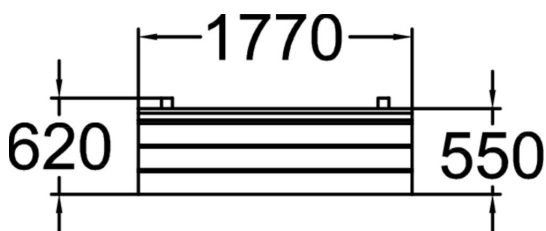

Antal användare	4
Längd, mm	1770
Bredd, mm	620
Höjd mm	775
Monteringstid (1 person) tim	3
Monteringsalternativ	free_standing ground_anchoring
Färg på träkomponenter	