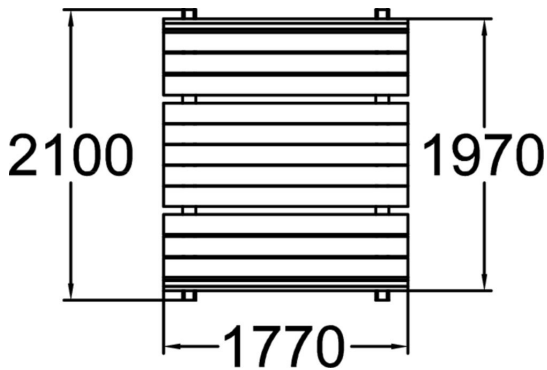

En robust bord och soffgrupp ur serien Park Weekend från Lappset. Stadig med ett bastant formspråk och tillverkad i furu. Levereras fristående.

Antal användare	0
Längd, mm	2100
Bredd, mm	1770
Höjd mm	780
Monteringstid (1 person) tim	3
Monteringsalternativ	free_standing ground_anchoring
Färg på träkomponenter	