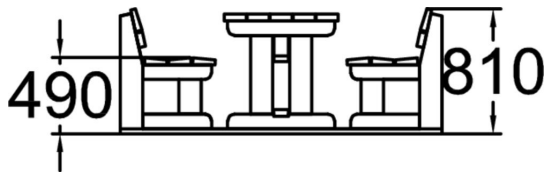

En robust bord och soffgrupp ur serien Park Weekend från Lappset. Stadig med ett bastant formspråk och tillverkad i furu. Levereras fristående.

Antal användare	0
Längd, mm	2100
Bredd, mm	1770
Höjd mm	780
Monteringstid (1 person) tim	3
Monteringsalternativ	free_standing ground_anchoring
Färg på träkomponenter	