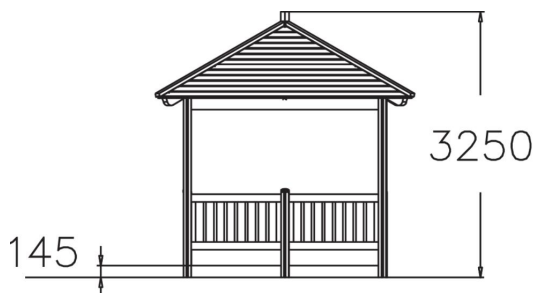

Pinocchio, paviljong

Kvadratisk grå paviljong i furu med tak. Paviljongen erbjuder skydd mot såväl stark sol som regn på exempelvis en skol- eller innergård. För nedgrävning.

Längd, mm	3100
Bredd, mm	3100
Höjd mm	3250
Fallyta, M ²	27.7
Monteringstid (1 person) tim	6
Monteringsalternativ	deep_mounting
Färg på träkomponenter	