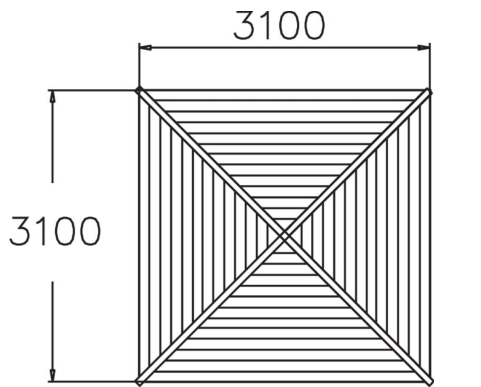

Pinocchio, paviljong

Kvadratisk grå paviljong i furu med tak. Paviljongen erbjuder skydd mot såväl stark sol som regn på exempelvis en skol- eller innergård. För nedgrävning.

Längd, mm	3100
Bredd, mm	3100
Höjd mm	3250
Fallyta, M ²	27.7
Monteringstid (1 person) tim	6
Monteringsalternativ	deep_mounting
Färg på träkomponenter	