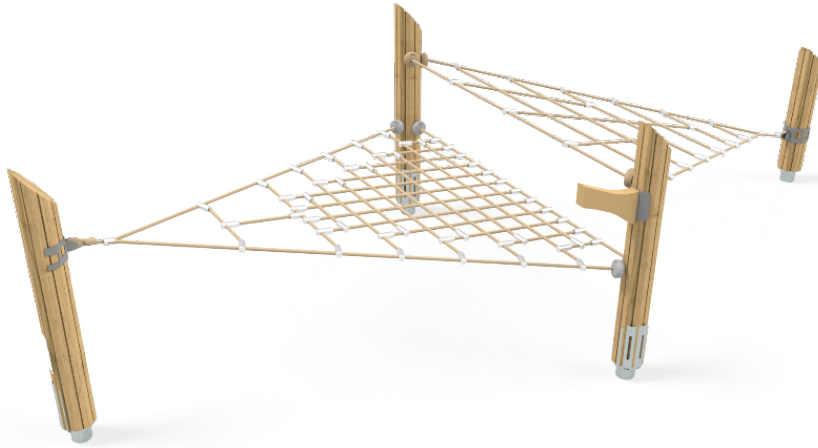

**LITTLE CLIMBING**

Impact area, m <sup>2</sup>	25
Max. free fall height, mm	1110
Safety info	EN 1176-1 TÜV