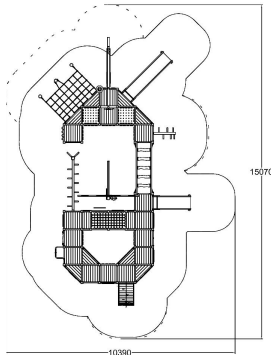

QFL0320

SHIP GLORIA

Impact area, m ²	97
Max. free fall height, mm	1470
Safety info	EN 1176-1, 3 TÜV
Ropes	