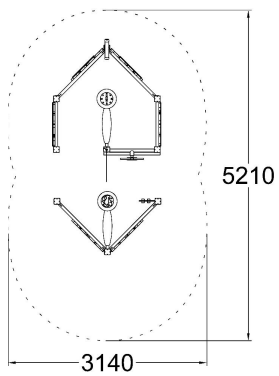

WIERDENSE ZOMP BOAT

Number of users	6
Max. free fall height, mm	420
Safety info	EN 1176-1 TÜV