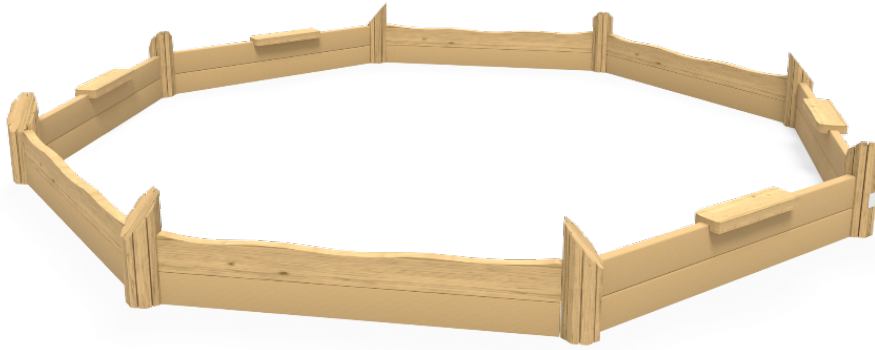

# SANDBOX OCTAGONAL

Max. free fall height, mm	350
Safety info	EN 1176-1 TÜV