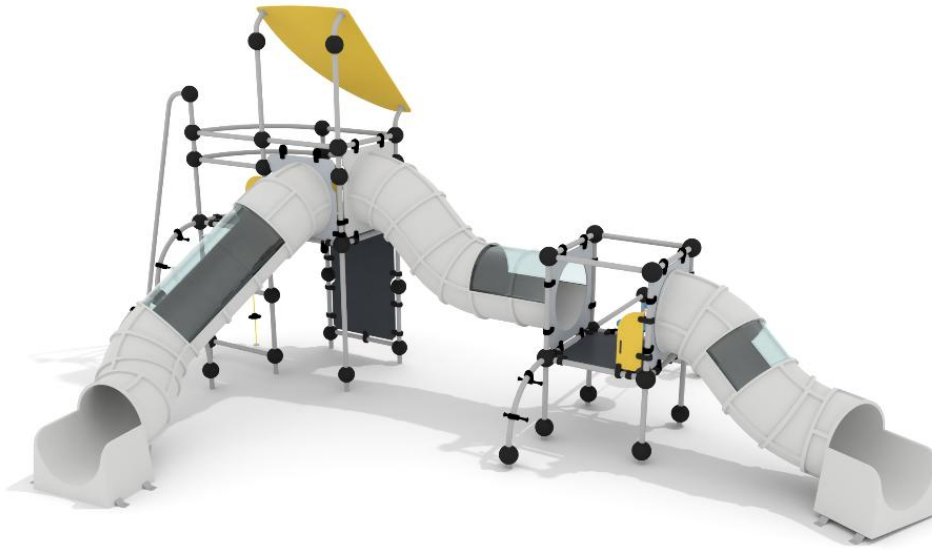

Q81203

CLOXX PLAY

Impact area, m ²	72
Max. free fall height, mm	1804
Safety info	EN 1176-1, 3 TÜV