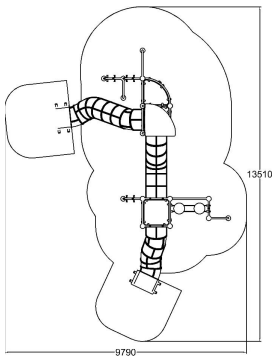

Q81203

CLOXX PLAY

Impact area, m ²	72
Max. free fall height, mm	1804
Safety info	EN 1176-1, 3 TÜV