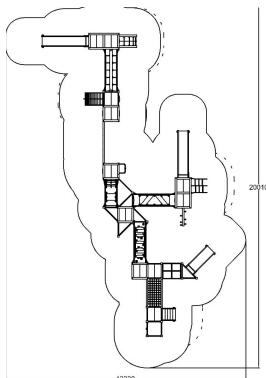

**ADVENTURE TOWER PLAY**

Impact area, m <sup>2</sup>	126
Max. free fall height, mm	2570
Safety info	EN 1176-1, 3 TÜV
Ropes	☐