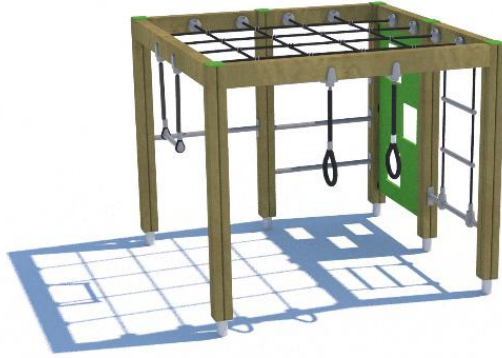

Q41153

Climbing frames

Impact area, m ²	20
Max. free fall height, mm	1470
Safety info	EN 1176-1 TÜV
Ropes	🔥