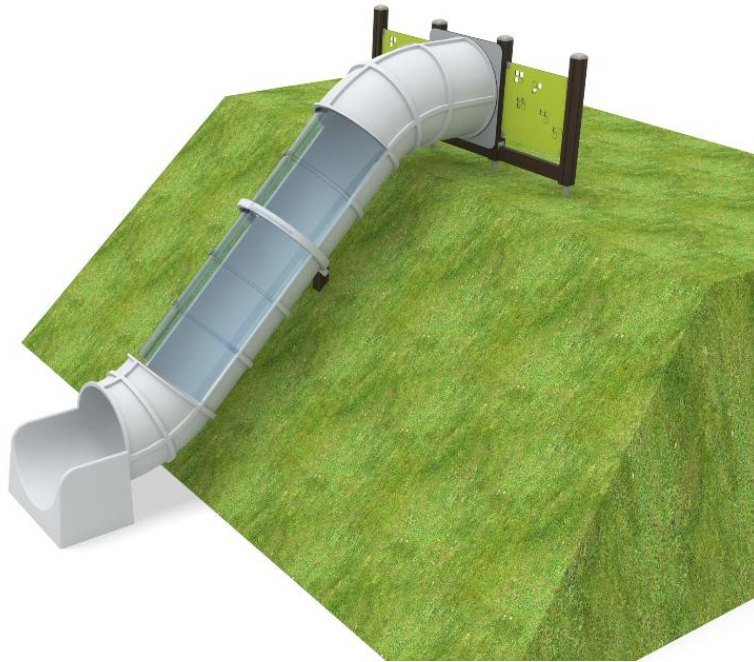

TUBE SLIDE ON HILL

Max. free fall height, mm	1000
Safety info	EN 1176-1, 3 TÜV