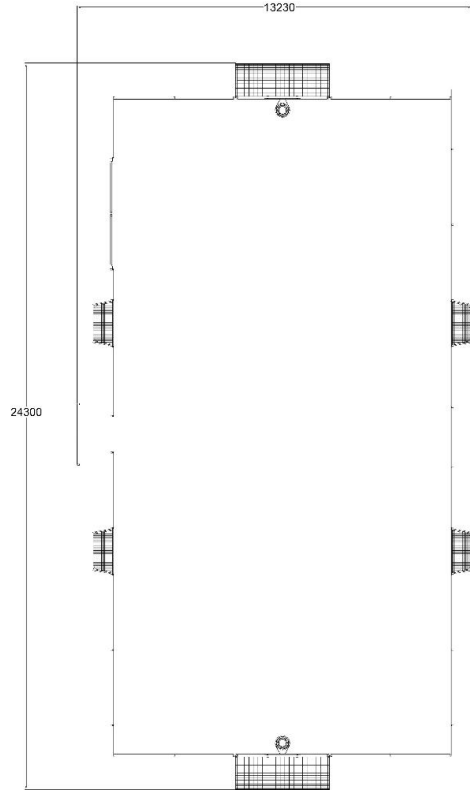

STEEL NET ARENA

Safety info

EN 15312 (EN 1176) TÜV