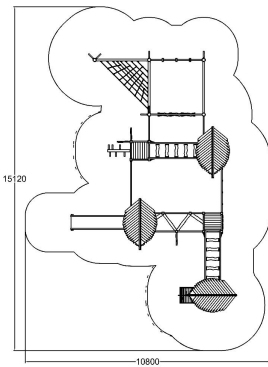

Q41132

# ACTIVITY TOWER

Impact area, m <sup>2</sup>	110
Max. free fall height, mm	2440
Safety info	EN 1176-1, 3 TÜV